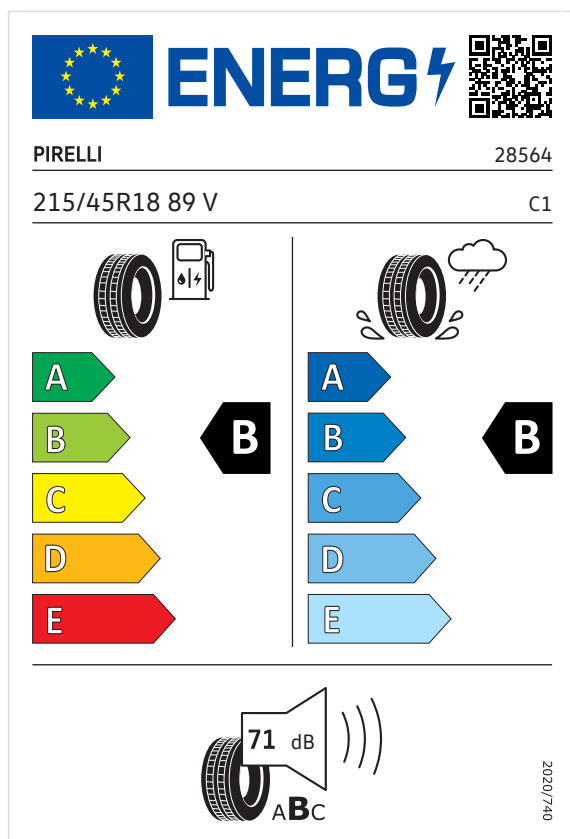

Étiquettes énergie des pneumatiques

Ci-dessous un exemple d'étiquettes énergie vous indiquant les types de pneus pouvant être installés sur votre véhicule.

Pneus 215/45 R18

Pirelli - 28564

Règlementation (UE) 2020/740