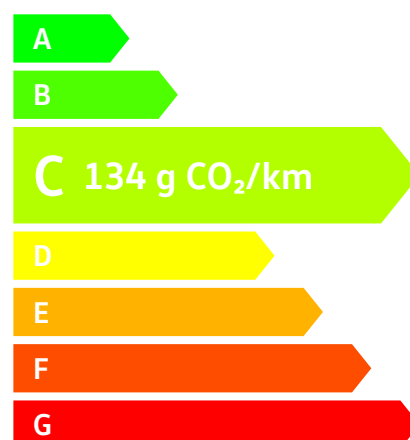

Coffre

Longueur banquette rabattue, mm	1 634 mm
Longueur banquette relevée, mm	943 mm
Largeur entre les passages de roues, mm	1 002 mm
Volume du coffre banquette rabattue, l	1 222 l
Réservoir, l	40 l

Poids

Masse du véhicule en service	1 292 kg
Poids total autorisé	1 740 kg
Poids admis sur essieu avant / arrière	940 kg / 850 kg

Performances

Puissance Fiscale (CV)	8
Puissance en KW	110
Vitesse maximale	212 km/h
Accélération 0-100 km/h	8,300 s

Classe énergétique CO₂

pour le moteur sélectionné, calculé sur la base des émissions CO₂ mesurées et en tenant compte du poids du véhicule

Créé le 25/07/2023

1 Offres de Location Longue Durée réservées aux particuliers sous réserve d'acceptation du dossier par Volkswagen Bank GmbH - SARL de droit allemand - Capital social : 318 279 200€ - Succursale France : Bâtiment Ellipse, 15 avenue de la demi-lune 95